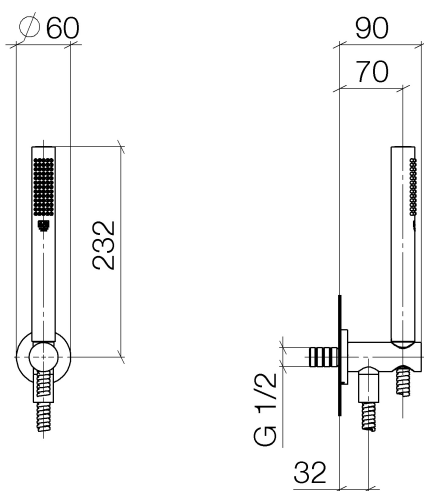

Meta.02 Schlauchbrausegarnitur für Wandmontage 1/2"
Artikelnummer: 27802660

Meta.02 Schlauchbrausegarnitur für Wandmontage 1/2"
Artikelnummer: 27802660

Explosionszeichnung

Meta.02 Schlauchbrausegarnitur für Wandmontage 1/2"

Artikelnummer: 27802660

Bestellmenge

Nr.	Artikelnummer	Benennung	Verbaumenge
1	28013979ff	Brause	1
2	28490660ff	Anschluss	1
3	093002072ff	Schlauch	1
4	09142002690	Dichtung	1

Durchflussdiagramm