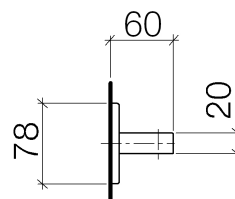

### Product specifications

- Flange 3-1/8" x 2-1/8"

### Surfaces

- chrome 28050710-00
- matt platinum 28050710-06

**Exploded assembly drawing**

**Order quantity**

<b>No.</b>	<b>Article number</b>	<b>Name</b>	<b>Installation quantity</b>
1	0530310250090	fixing set	1
2	09301104190	disc	1
3	09303005490	screw	1
4	09311102690	pin	1
5	092771003ff	rosette	1
6	09184003590	sleeve	1
7	091720043ff	holder	1
8	0431111120090	pin	1