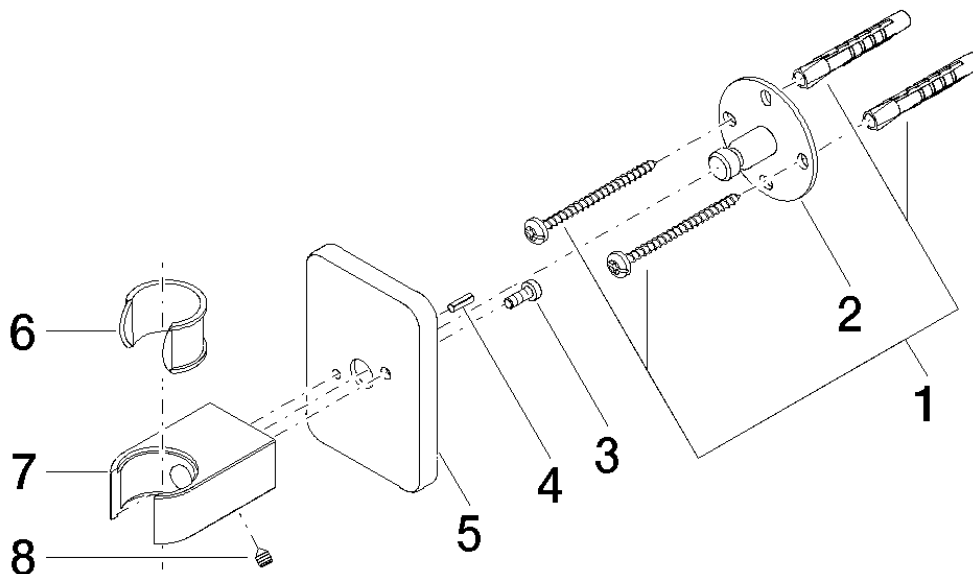

### Product specifications

- Flange 3-1/8" x 2-1/8"

### Surfaces

- chrome 28050710-00
- matt platinum 28050710-06

**Exploded assembly drawing**

**Order quantity**

<b>No.</b>	<b>Article number</b>	<b>Name</b>	<b>Installation quantity</b>
1	0530310250090	fixing set	1
2	09301104190	disc	1
3	09303005490	screw	1
4	09311102690	pin	1
5	092771003ff	rosette	1
6	09184003590	sleeve	1
7	091720043ff	holder	1
8	0431111120090	pin	1