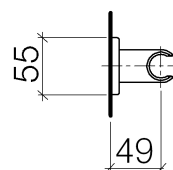

### Product specifications

- Flange 3-1/8" x 2-1/8"

### Surfaces

- chrome 28050710-00
- matt platinum 28050710-06

**Exploded assembly drawing**

**Order quantity**

<b>No.</b>	<b>Article number</b>	<b>Name</b>	<b>Installation quantity</b>
1	0530310250090	fixing set	1
2	09301104190	disc	1
3	09303005490	screw	1
4	09311102690	pin	1
5	092771003ff	rosette	1
6	09184003590	sleeve	1
7	091720043ff	holder	1
8	0431111120090	pin	1