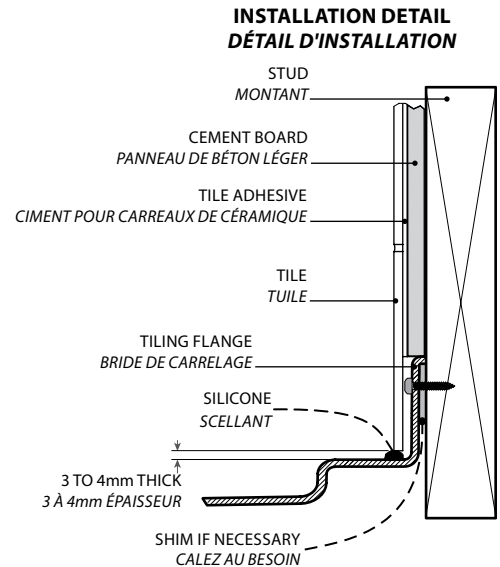

Model shown / *Modèle présenté* : In-Line / En alcôve (ADT6036-18-3)

FEATURES / CARACTÉRISTIQUES :

- ◆ Sturdy construction with fibreglass reinforcement
Construction solide renforcée de fibre de verre
- ◆ 3 integrated tile flanges for inline installation
3 brides de carrelage intégrées pour installation en alcôve
- ◆ Built in tiling flanges of 1 1/2" to improve the water thightness
Construite avec des brides de carrelage de 1 1/2" afin d'améliorer l'étanchéité
- ◆ Low and narrow side thresholds keep the water from travelling to the front threshold
Les seuils latéraux sont bas et étroits afin d'empêcher l'eau de se rendre sur le seuil avant
- ◆ IAPMO C-classified certification
Certification IAPMO de classe C
- ◆ 10-year limited warranty
Garantie limitée de 10 ans
- ◆ Easy to install (see Instruction Manual)
Facile à installer (Voir le manuel d'instruction)

Model Modèle	A	B	C	D	E	F
ADT4836-3	36" 91cm	48" 122cm	18" 46cm	24" 61cm	3" 8cm	4" 10cm
ADT5436-3	36" 91cm	54" 137cm	18" 46cm	27" 69cm	3" 8cm	4" 10cm
ADT6036-3	36" 91cm	60" 152cm	18" 46cm	30" 76cm	3" 8cm	4" 10cm