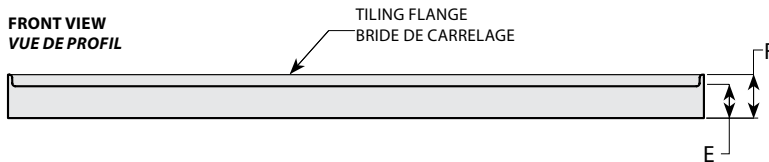

Project / Projet : Contact : Date : Tel / Tél :	Products and specifications are subject to change without notice. Please contact our sale office for any further enquiry. <i>Les produits et les caractéristiques peuvent être modifiés sans préavis. Pour toute demande de renseignements, veuillez communiquer avec notre service à la clientèle.</i>	Base Color / Couleur de la base
		18 : White / Blanc

Model Modèle	A	B	C	D	E	F
ADT4836-3	36" 91cm	48" 122cm	18" 46cm	24" 61cm	3" 8cm	4" 10cm
ADT5436-3	36" 91cm	54" 137cm	18" 46cm	27" 69cm	3" 8cm	4" 10cm
ADT6036-3	36" 91cm	60" 152cm	18" 46cm	30" 76cm	3" 8cm	4" 10cm