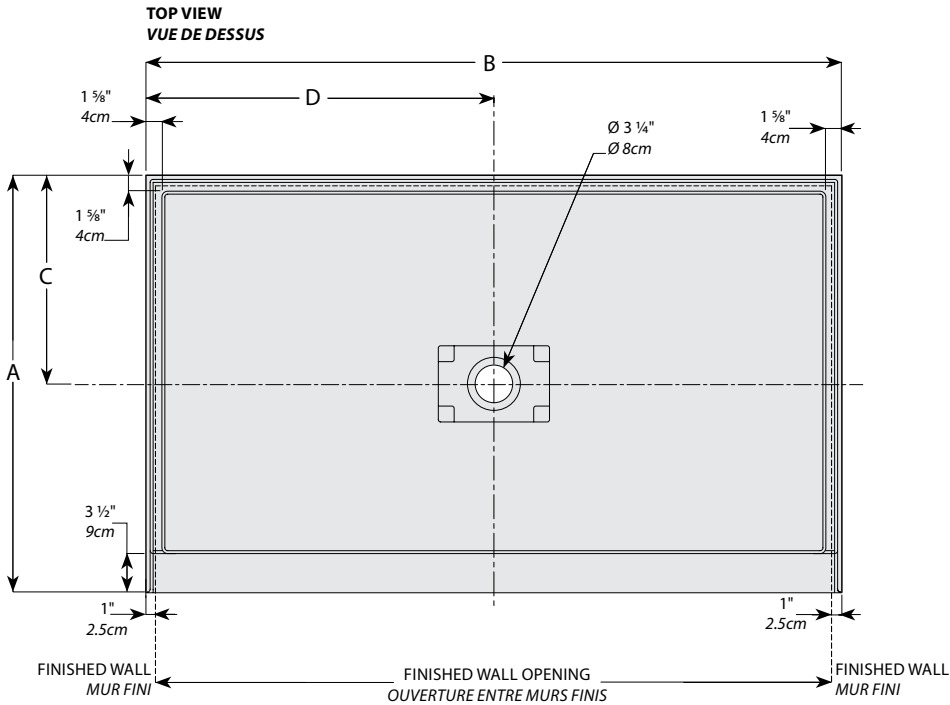

Model shown / *Modèle présenté* : In-Line / En alcôve (ADT6036-18-3)

FEATURES / CARACTÉRISTIQUES :

- ◆ Sturdy construction with fibreglass reinforcement
Construction solide renforcée de fibre de verre
- ◆ 3 integrated tile flanges for inline installation
3 brides de carrelage intégrées pour installation en alcôve
- ◆ Built in tiling flanges of 1 1/2" to improve the water thightness
Construite avec des brides de carrelage de 1 1/2" afin d'améliorer l'étanchéité
- ◆ Low and narrow side thresholds keep the water from travelling to the front threshold
Les seuils latéraux sont bas et étroits afin d'empêcher l'eau de se rendre sur le seuil avant
- ◆ IAPMO C-classified certification
Certification IAPMO de classe C
- ◆ 10-year limited warranty
Garantie limitée de 10 ans
- ◆ Easy to install (see Instruction Manual)
Facile à installer (Voir le manuel d'instruction)

Model Modèle	A	B	C	D	E	F
ADT4836-3	36" 91cm	48" 122cm	18" 46cm	24" 61cm	3" 8cm	4" 10cm
ADT5436-3	36" 91cm	54" 137cm	18" 46cm	27" 69cm	3" 8cm	4" 10cm
ADT6036-3	36" 91cm	60" 152cm	18" 46cm	30" 76cm	3" 8cm	4" 10cm

LEFT CONFIGURATION
CONFIGURATION DE GAUCHE

Model / Modèle	A	B	C	D	E	F
ADT6032-L3	32" 81cm	60" 152cm	16" 41cm	9" 23cm	3" 8cm	4" 10cm
ADT6032-R3	32" 81cm	60" 152cm	16" 41cm	9" 23cm	3" 8cm	4" 10cm