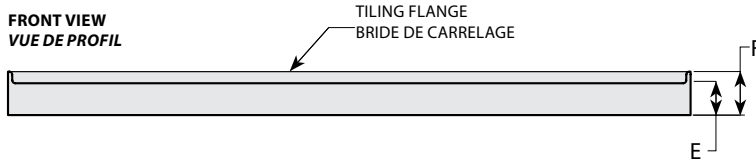

Project / Projet : Contact : Date : Tel / Tél :	Products and specifications are subject to change without notice. Please contact our sale office for any further enquiry. <i>Les produits et les caractéristiques peuvent être modifiés sans préavis. Pour toute demande de renseignements, veuillez communiquer avec notre service à la clientèle.</i>	Base Color / Couleur de la base
		18 : White / Blanc

LEFT CONFIGURATION
CONFIGURATION DE GAUCHE