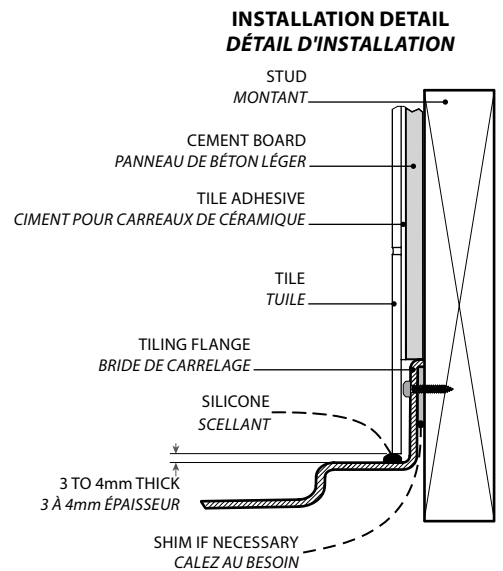

Model / Modèle	A	B	C	D	E	F
ADT6032-L3	32" 81cm	60" 152cm	16" 41cm	9" 23cm	3" 8cm	4" 10cm
ADT6032-R3	32" 81cm	60" 152cm	16" 41cm	9" 23cm	3" 8cm	4" 10cm