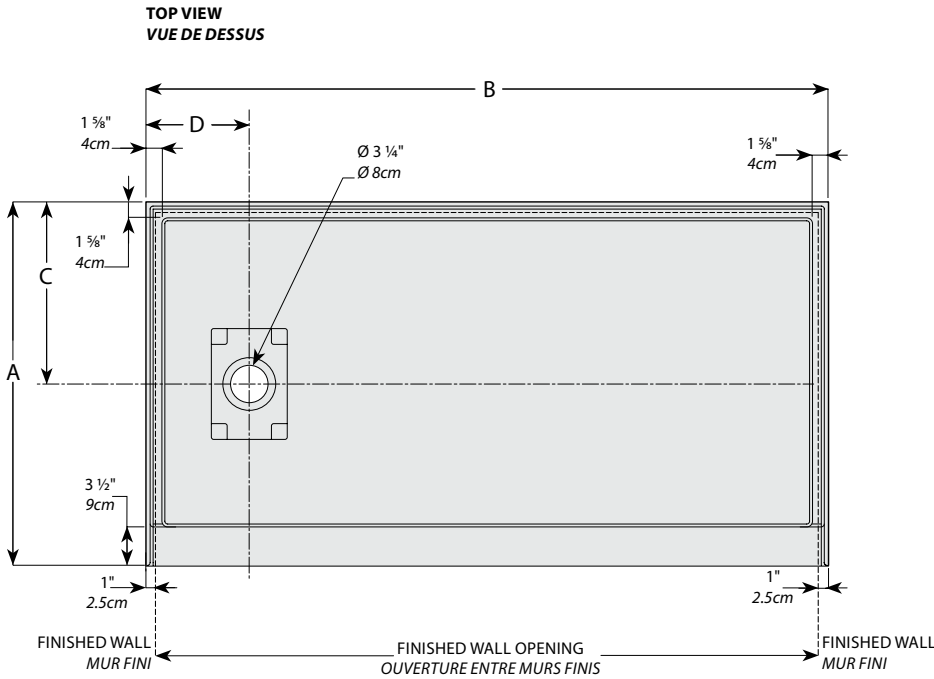

Model shown / *Modèle présenté* : In-Line / En alcôve (ADT6036-18-3)

FEATURES / CARACTÉRISTIQUES :

- ◆ Sturdy construction with fibreglass reinforcement
Construction solide renforcée de fibre de verre
- ◆ 3 integrated tile flanges for inline installation
3 brides de carrelage intégrées pour installation en alcôve
- ◆ Built in tiling flanges of 1 1/2" to improve the water thightness
Construite avec des brides de carrelage de 1 1/2" afin d'améliorer l'étanchéité
- ◆ Low and narrow side thresholds keep the water from travelling to the front threshold
Les seuils latéraux sont bas et étroits afin d'empêcher l'eau de se rendre sur le seuil avant
- ◆ IAPMO C-classified certification
Certification IAPMO de classe C
- ◆ 10-year limited warranty
Garantie limitée de 10 ans
- ◆ Easy to install (see Instruction Manual)
Facile à installer (Voir le manuel d'instruction)

Model Modèle	A	B	C	D	E	F
ADT4836-3	36" 91cm	48" 122cm	18" 46cm	24" 61cm	3" 8cm	4" 10cm
ADT5436-3	36" 91cm	54" 137cm	18" 46cm	27" 69cm	3" 8cm	4" 10cm
ADT6036-3	36" 91cm	60" 152cm	18" 46cm	30" 76cm	3" 8cm	4" 10cm

LEFT CONFIGURATION
CONFIGURATION DE GAUCHE

Model / Modèle	A	B	C	D	E	F
ADT6032-L3	32" 81cm	60" 152cm	16" 41cm	9" 23cm	3" 8cm	4" 10cm
ADT6032-R3	32" 81cm	60" 152cm	16" 41cm	9" 23cm	3" 8cm	4" 10cm