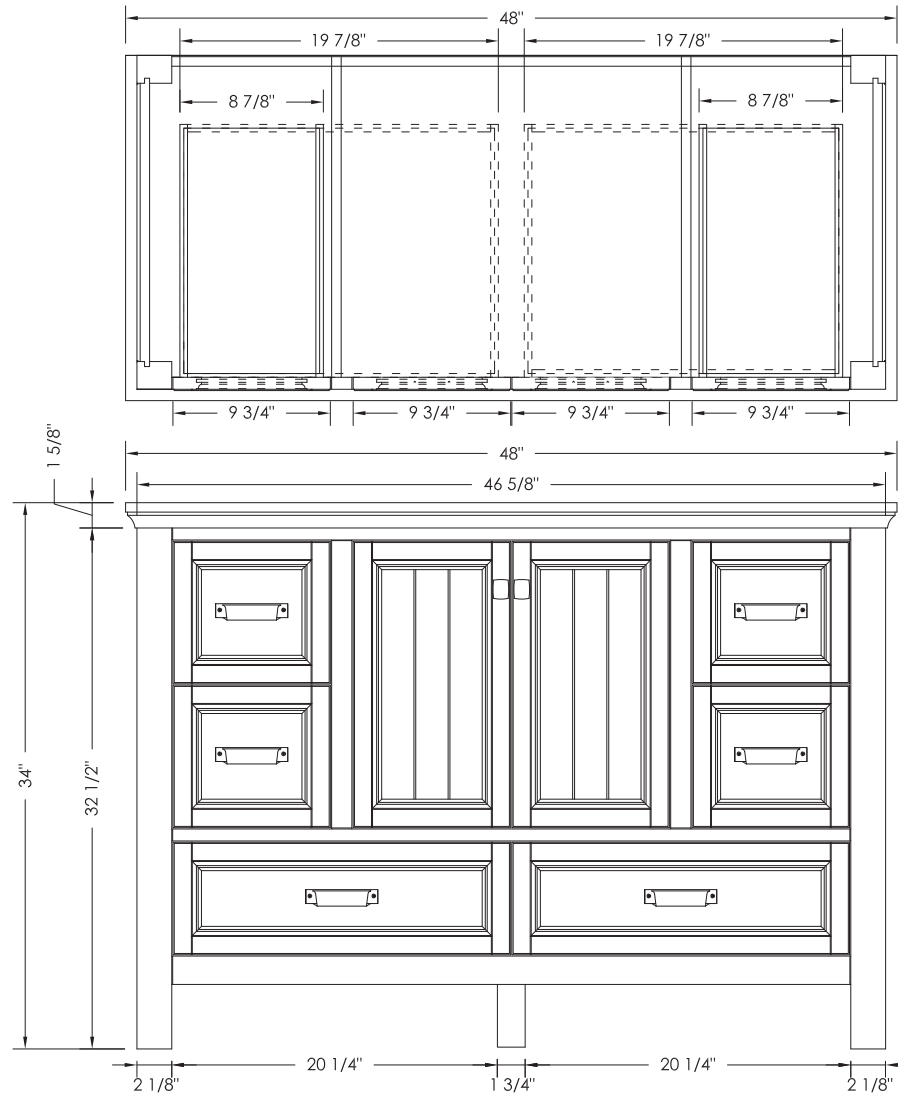

48" VANITY  
MEUBLE-LAVABO DE 48 PO  
TOCADOR DE 48"

**BAGV4822D**  
**BABV4822D**  
**BAWV4822D**  
**BAWOV4822D**

QZ49228XXX