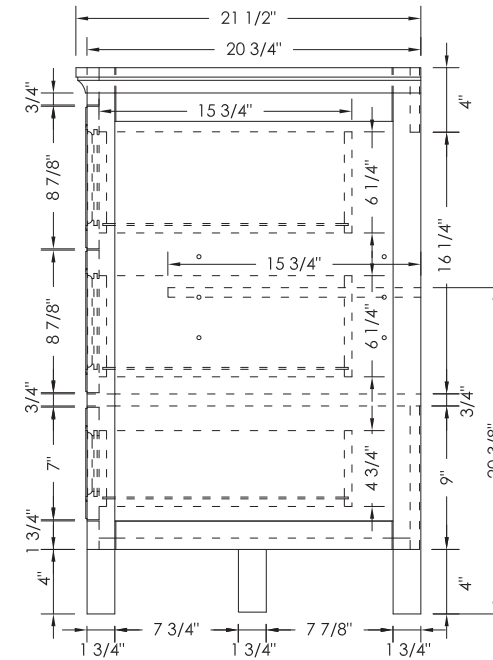

48" VANITY  
MEUBLE-LAVABO DE 48 PO  
TOCADOR DE 48"

**BAGV4822D**  
**BABV4822D**  
**BAWV4822D**  
**BAWOV4822D**

QZ49228XXX