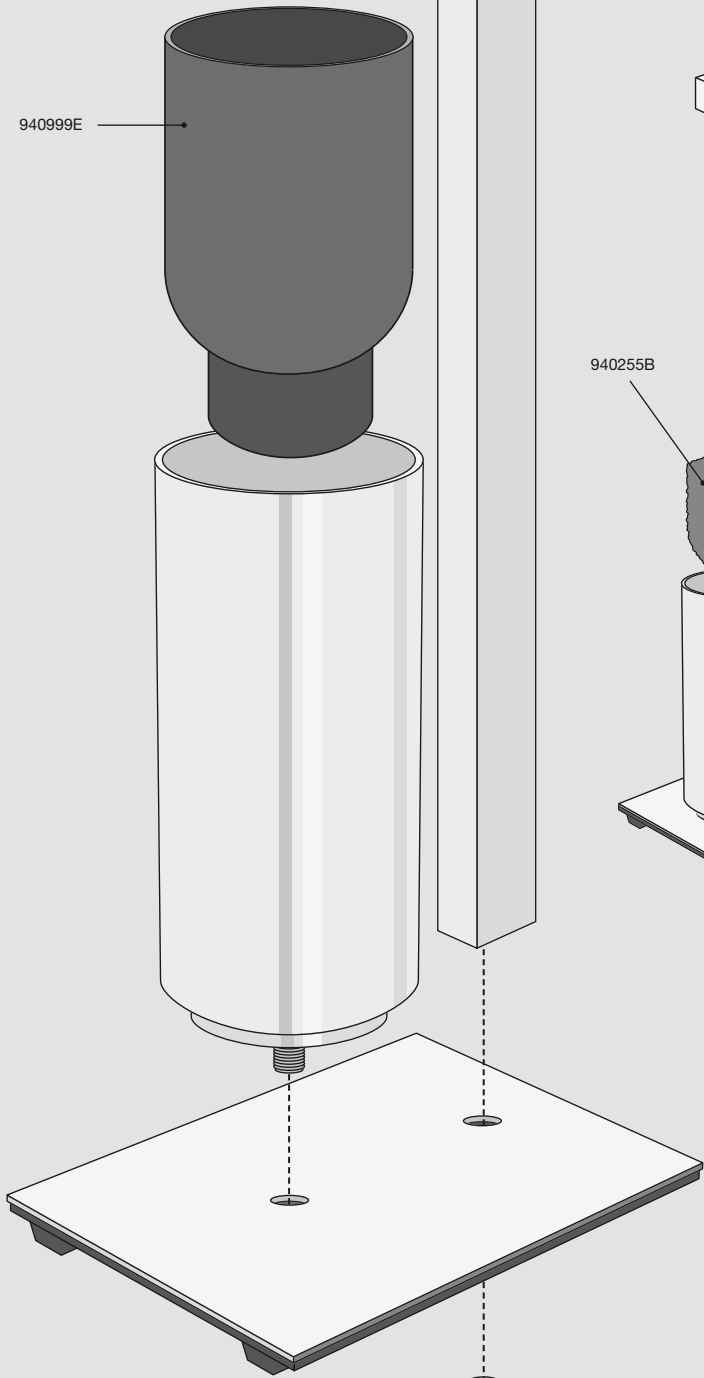

TOILETTEN-BUTLER
TOILET BUTLER
SERVITEUR

LINEA

ITEM 40382

ZACK[®]

940999E

940255B

DE: ZUSAMMENBAU
GB: ASSEMBLY
FR: ASSEMBLAGE