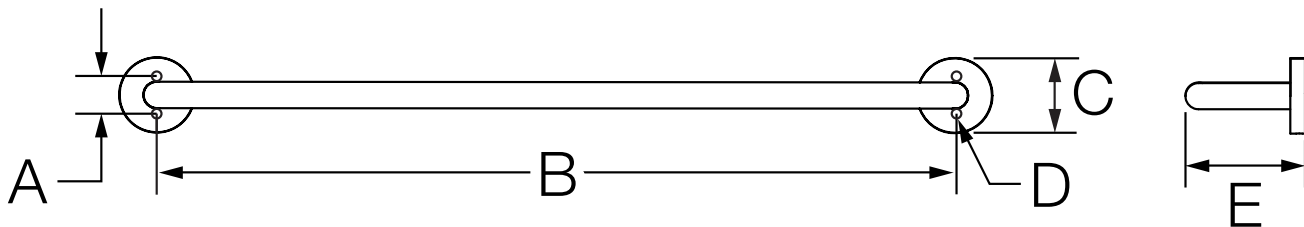

**Note:** Append appropriate -suffix to model number.

**Dimensions**

Measurements	
A	3/4", 19 mm
B	23-5/8", 600 mm
C	1-13/16", 46 mm
D	(4x) Hole Size Ø 5/16", 8 mm
E	2-7/8", 73 mm

**Note:** Dimensions subject to change without notice.

Emplacement :

673TB-24

Barre à serviettes de 24 po

**Présentation des spécifications**

Numéros de modèle	Spécifications
<input type="checkbox"/> <b>673TB-24</b> <i>Barre à serviettes Identity de 24 po</i>	La barre à serviettes de 24 po est en métal, au fini chrome poli standard. Comprend des ancrages durables pour cloison sèche de 1/2 po ou carreaux, ainsi qu'une trousse d'installation universelle. Lorsqu'ils sont bien installés, les ancrages soutiennent un poids maximal de 50 livres.
Modifications	Garantie
<input type="checkbox"/> <b>-STN</b> <i>Fini nickel satiné</i>  <b>Remarque :</b> Juxtaposer le -suffixe approprié au numéro de modèle.	<b>À vie limitée</b> - à l'acheteur final original dans les installations chez le client/résidentiel. <b>5 ans</b> – pour des installations commerciales et industrielles. Se reporter au site <a href="http://www.symmons.com/warranty">www.symmons.com/warranty</a> pour des informations complètes concernant la garantie.

**Dimensions**

Mesures	
A	3/4 po, 19 mm
B	23-5/8 po, 600 mm
C	1-13/16 po, 46 mm
D	(4x) Taille de trou Ø 5/16 po, 8 mm
E	2-7/8 po, 73 mm

**Remarque :** Les dimensions sont sujettes à changer sans préavis.