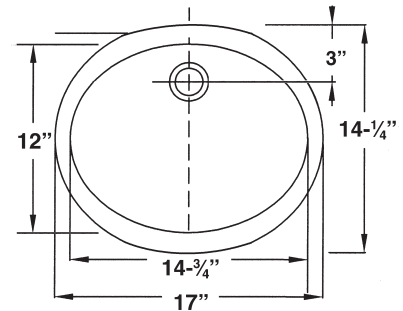

### Specified Model

	MODEL NO.	DESCRIPTION	Length	Width	Height
<b>UNDER COUNTER LAVATORY</b>					
<input type="checkbox"/>	TL-1520	Lavatory Bowl	17"	14 <sup>1</sup> / <sub>4</sub> "	7 <sup>1</sup> / <sub>2</sub> "