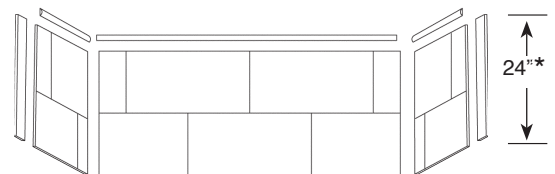

Extension Wall Kit