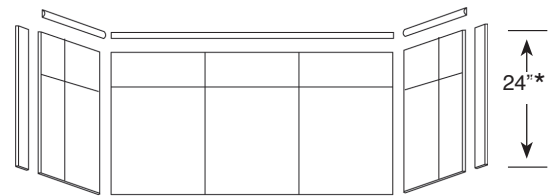

Extension Wall Kit