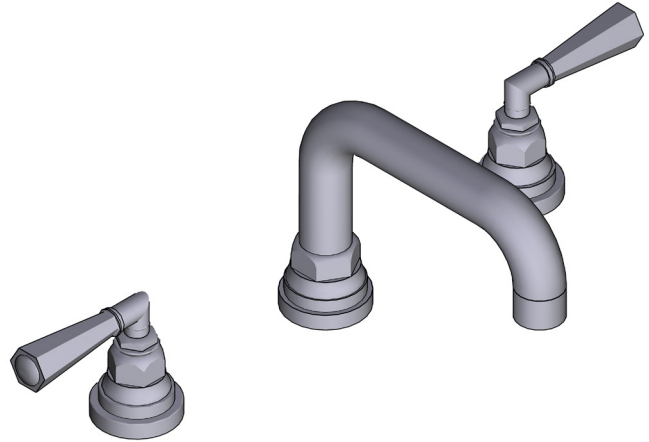

ESPECIFICACIONES

DESCRIPCIÓN

- Tapón push de desagüe incluido con la llave

FLUJO

- 1.2 GPM at 60 PSI (CEC Compliant)

GARANTÍA

- La mayoría de los productos o piezas cuentan con "Garantías Limitadas" por defectos de fabricación. A los clientes en EE. UU. se les recomienda visitar houseofrohl.com/support y a los clientes en Canadá, houseofrohl.ca/support, para consultar las condiciones completas de la garantía de los productos y acabados.

SAN GIOVANNI™ Llave con dos maneras con boquilla en U para lavabo

MODELOS: SG09D3LM