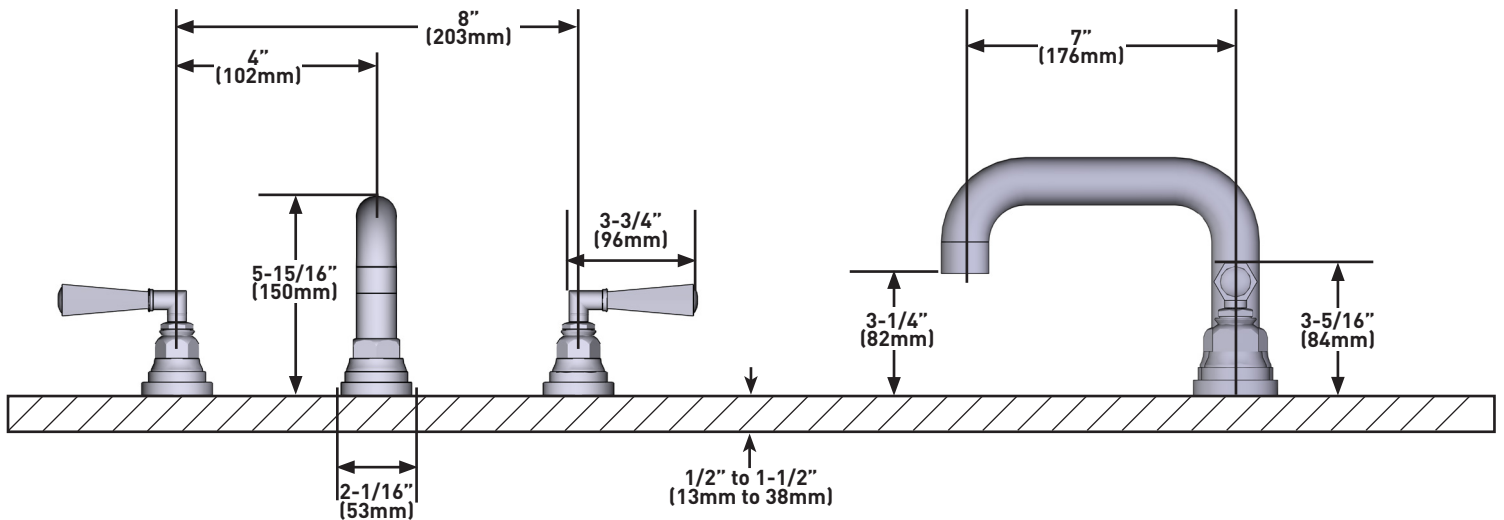

For warranty or additional information, contact:

US Customers

U.S.A.
houseofrohl.com/support
1-800-777-9762

QUEBEC / MARITIMES / WESTERN CANADA
QUÉBEC / MARITIMES / OUEST CANADIEN
QUEBEC / MARITIMOS / CANADA OCCIDENTAL
houseofrohl.ca/support
1-866-473-8442

Canadian Customers

ONTARIO
houseofrohl.ca/support
1-800-287-5354